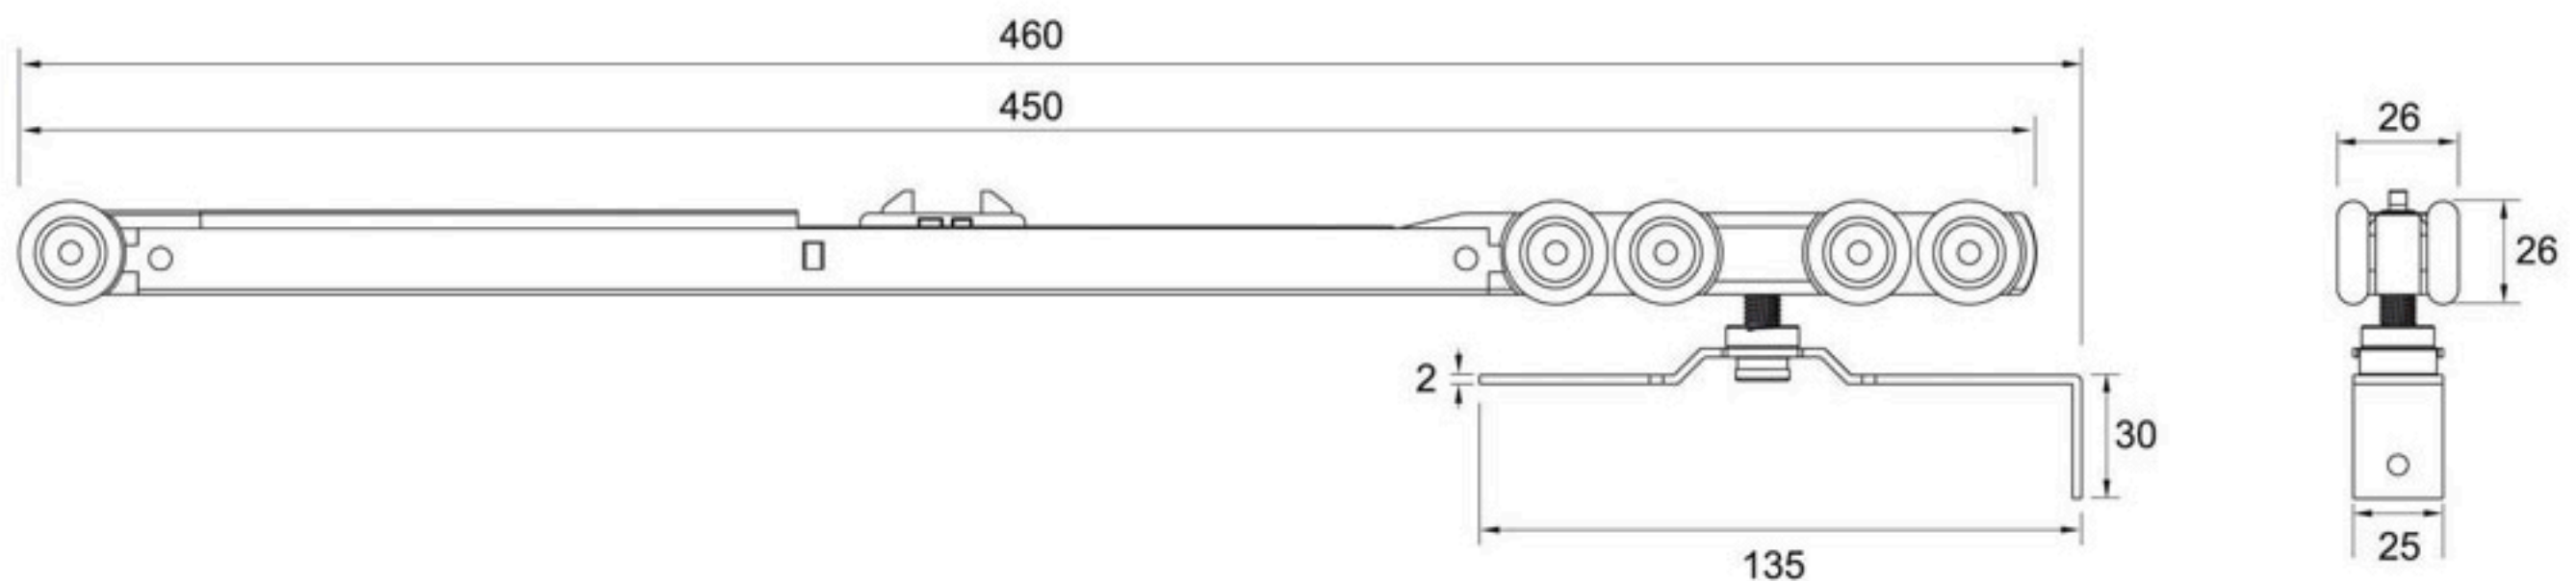

Механизмы раздвижных дверей, перегородок. Модель Н80А

Комплектация

- Доводчик-каретка - 2 шт
- Активатор - 2 шт
- Монтажная пластина - 2 шт
- Нижний поводок - 1 шт
- Регулировочный ключ
- Крепеж

Профиль А1 в комплект не входит

Комплект на раздвижную межкомнатную дверь с функцией довода двери. Корпус сталь, колеса нейлон с шариковыми подшипниками. Нагрузка на комплект до 50 кг.

При ширине двери от 930мм на полотно устанавливается два доводчика-каретки

При ширине двери от 600мм до 900мм устанавливается один доводчик каретка + одна каретка роликов (например модель 08/06А). Каретки арт. 08/06А в комплект не входят.

Размеры паза внизу двери под нижний поводок