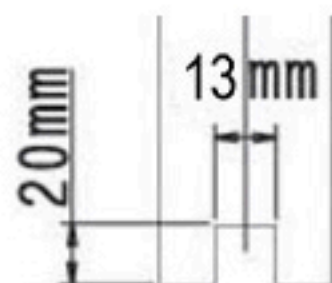

Механизмы раздвижных дверей, перегородок. Модель Н80А

Комплектация

- Доводчик-каретка - 2 шт
- Активатор - 2 шт
- Монтажная пластина - 2 шт
- Нижний поводок - 1 шт
- Регулировочный ключ
- Крепеж

Профиль А1 в комплект не входит

Комплект на раздвижную межкомнатную дверь с функцией довода двери. Корпус сталь, колеса нейлон с шариковыми подшипниками. Нагрузка на комплект до 50 кг.

При ширине двери от 930мм на полотно устанавливается два доводчика-каретки

При ширине двери от 600мм до 900мм устанавливается один доводчик каретка + одна каретка роликов (например модель 08/06А). Каретки арт. 08/06А в комплект не входят.

Размеры паза внизу двери под нижний поводок