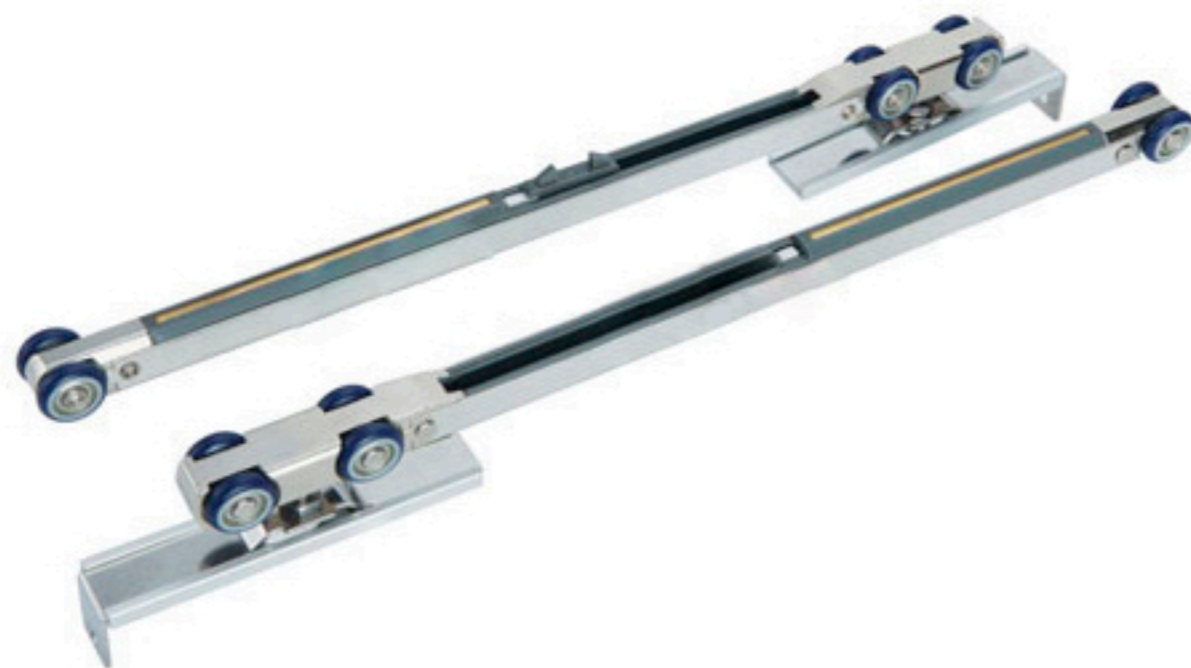

## Механизмы раздвижных дверей, перегородок. Модель Н60А

### Комплектация

- Доводчик-каретка - 2 шт
- Активатор - 2 шт
- Монтажная пластина - 2 шт
- Нижний поводок - 1 шт
- Регулировочный ключ
- Крепеж

Профиль А1 в комплект не входит

Комплект на раздвижную межкомнатную дверь с функцией довода двери. Корпус сталь, колеса нейлон с шариковыми подшипниками. Нагрузка на комплект до 40 кг.

При ширине двери от 900мм на полотно устанавливается два доводчика-каретки

При ширине двери от 600мм до 900мм устанавливается один доводчик каретка + одна каретка роликов (например модель 08/06А). Каретки арт. 08/06А в комплект не входят.