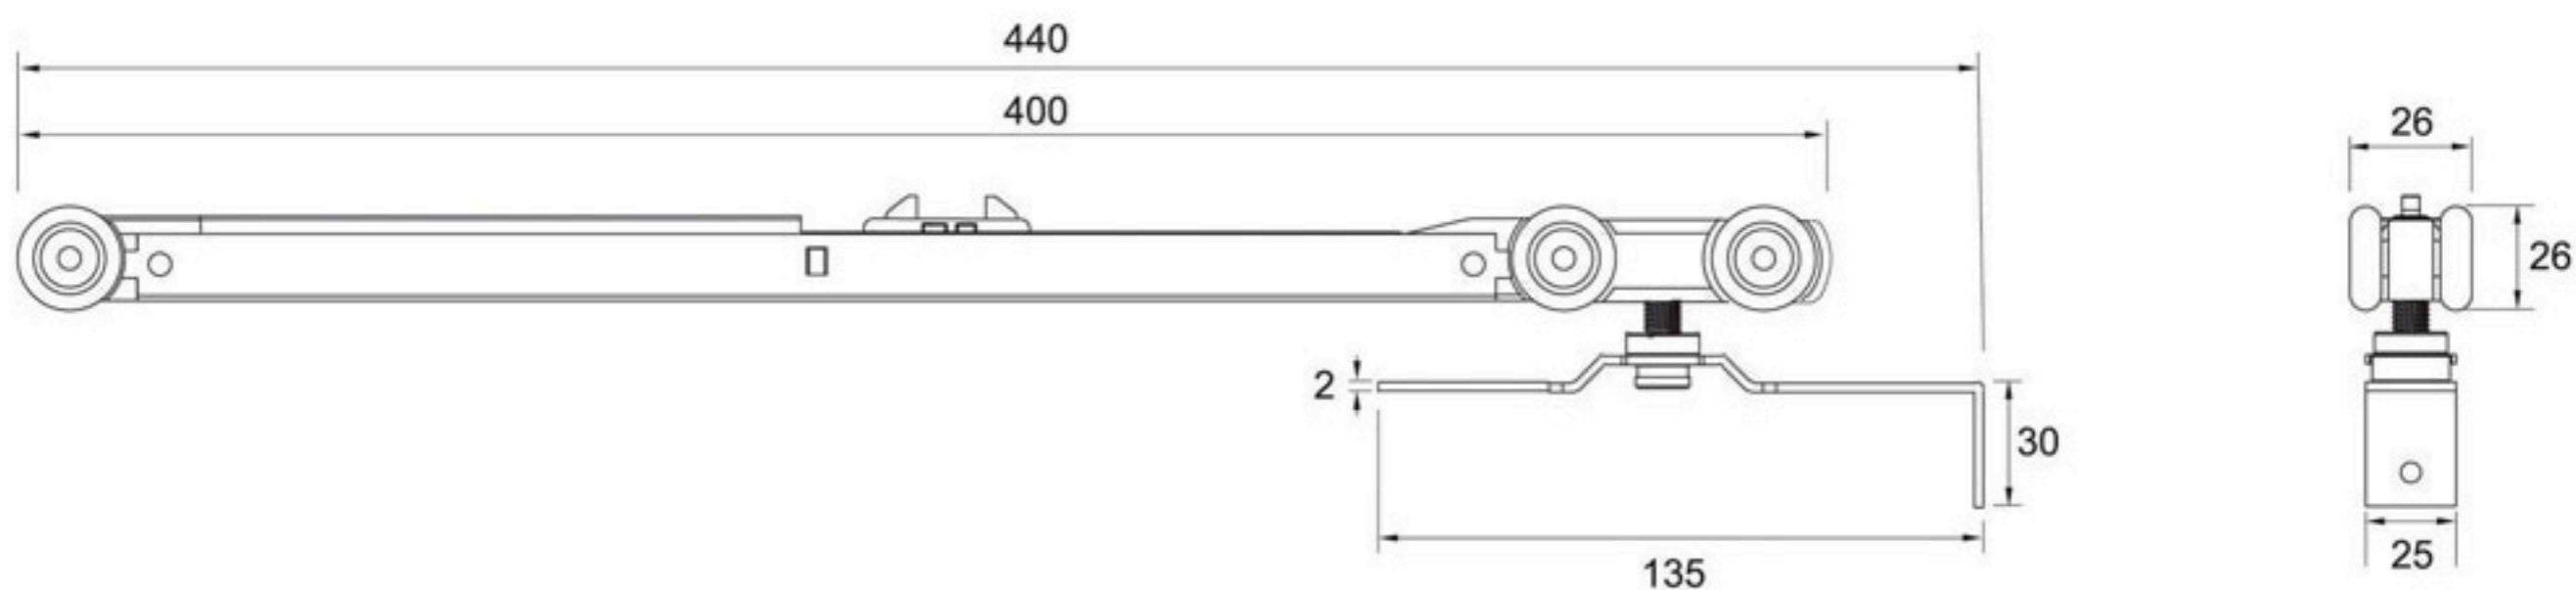

## Механизмы раздвижных дверей, перегородок. Модель Н60А

### Комплектация

- Доводчик-каретка - 2 шт
- Активатор - 2 шт
- Монтажная пластина - 2 шт
- Нижний поводок - 1 шт
- Регулировочный ключ
- Крепеж

Профиль А1 в комплект не входит

Комплект на раздвижную межкомнатную дверь с функцией довода двери. Корпус сталь, колеса нейлон с шариковыми подшипниками. Нагрузка на комплект до 40 кг.

При ширине двери от 900мм на полотно устанавливается два доводчика-каретки

При ширине двери от 600мм до 900мм устанавливается один доводчик каретка + одна каретка роликов (например модель 08/06А). Каретки арт. 08/06А в комплект не входят.